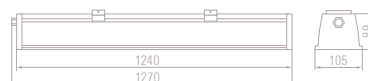

🎨 ŠEDÁ

27110 | ANDER LED 60W-NW
60W 7200lm

www.KANLUX.cz

— 1 —